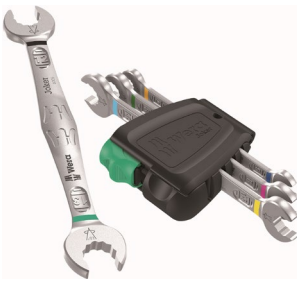

6005_joker_4_set.jpg

Neue Joker 6005 Doppelmaulschlüssel von Wera.

Ansprechpartner für die Presse:

Wera Werkzeuge GmbH
Detlef Seyfarth
Korzelter Straße 21-25
42349 Wuppertal / Germany
Telefon: +49 (0)2 02 / 40 45 0
Fax: +49 (0)2 02 / 40 36 34

Abdruck frei, Beleg erbeten