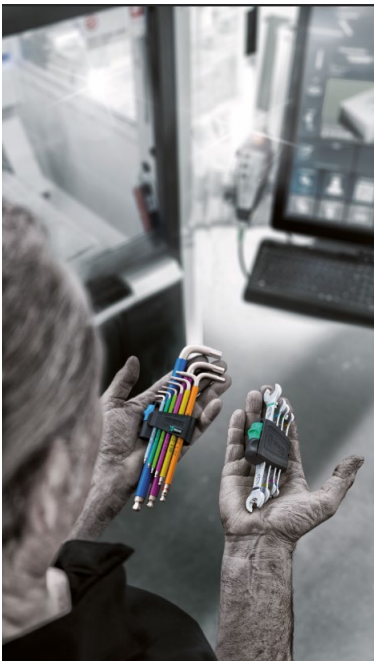

Ebenfalls neu: Ein Doppelmaulschlüssel, der die Vorzüge des Joker 6003 aufnimmt: Durch die Kombination des nur um 7,5° geschwenkten Mauls und die Doppelsechskantgeometrie wird eine Verdopplung der Ansetzpunkte erzielt. Bei einer wiederholten 180°-Drehung des Schlüssels um die Längsachse während des Schraubens gibt es vier Ansetzmöglichkeiten und Muttern bzw. Schraubenköpfe können somit alle 15° „gepackt“ werden. Dies ist eine Halbierung der gängigen Rückholwinkel bei vielen Maulschlüsseln im Markt.

Unter der Bezeichnung 6005 betreten nun Doppelmaul Joker mit je 2 Mäulern auf Basis des 6003 das Feld und sind bereit zu starken Schrauber-Taten.

Bildunterschriften:

anw_6005_joker_4.jpg

Raumsparender Clip – passt in jede Werkzeugtasche.